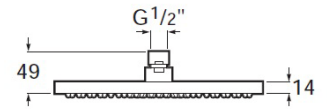

RAINSENSE

Pălărie du rotundă Ø250mm, ABS

DIMENSIUNI

Lungime	254 mm
Lățime	254 mm
Înălțime	14 mm

CULORI ȘI FINISAJE

PRE (FĂRĂ TVA) (FĂRĂ TVA)

608,00 LEI

SCHIȚE TEHNICE

CARACTERISTICI

Diametru pălărie duș (mm): 254

NetWeight_kg: 0,92

Număr de funcții: 1

Easyclean ®

Tipuri de funcții
Tipuri de funcții: Rain

COMPATIBIL CU

Baterie cadă-du încastrată,
cu termostat (2 căi) i
divertor automat. Box
inclus.